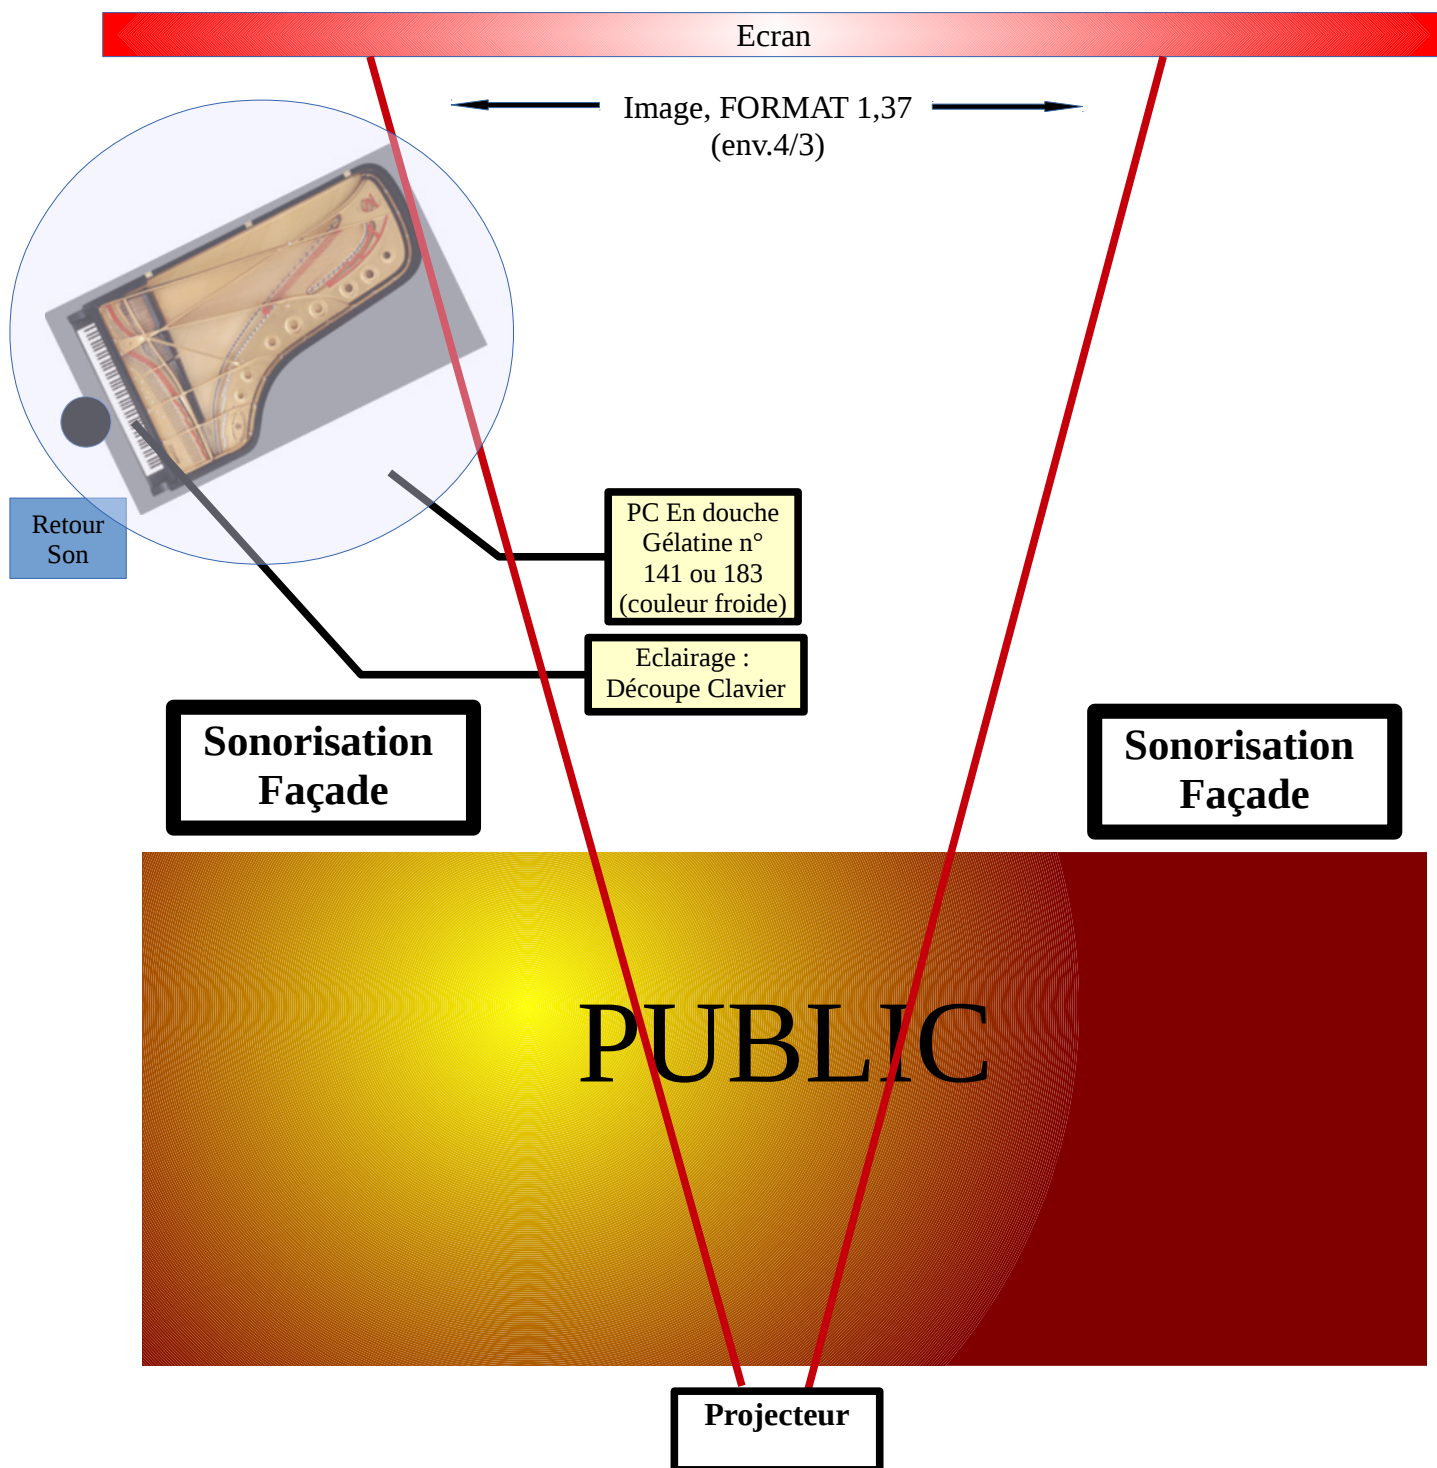

# Ciné Concert Jacques Cambra - sonorisé, piano solo

## Disposition et Fiche Technique

### Types de piano pour Grandes salles / (entre 2,74 et 3,08 mètres)

*Steinway D* (2,74 m) ou *Bösendorfer Model 290* (2,90 m - "IMPERIAL") ou *Model 280* ou *Yamaha CFIII S* (2,75 m) ou *Fazioli F308* (3,08 m) ou *F278* (2,78 m) ou *Bechstein D282* (2,82 m)